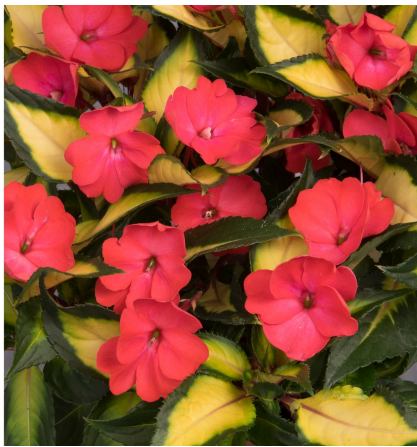

# SunStanding® Jazzy Coral 30351

Thrives in sun or shade

Groupe de produit	New Guinea Impatiens
Gammes	SunStanding® Jazzy
Précocité	■ ■ □ medium
Port de plante	↑ upright
croissance	● ● ● ● ● vigorous
Recommandé	pot
Code	30351
Couleur de la série	rouge
Couleur de la fleur	coral
taille de fleur	medium
type de fleur	○ simple
couleur de feuillage	panaché
variety type	Commercial Variety