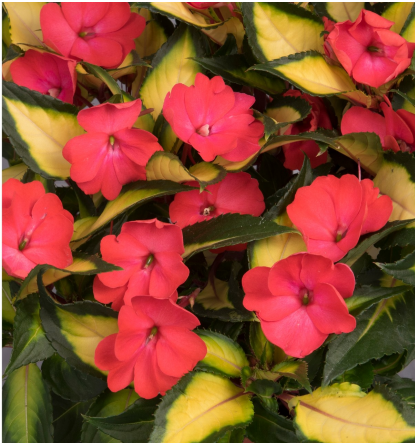

SunStanding® Jazzy Coral 30351

 **Thrives in sun or shade**

Product group	New Guinea Impatiens
series	SunStanding® Jazzy
earliness	<input checked="" type="checkbox"/> <input checked="" type="checkbox"/> <input type="checkbox"/> medium
habit	<input type="checkbox"/> <input checked="" type="checkbox"/> upright
vigor	<input checked="" type="checkbox"/> <input checked="" type="checkbox"/> <input checked="" type="checkbox"/> <input checked="" type="checkbox"/> <input checked="" type="checkbox"/> vigorous
suitable	pot
Code	30351
color group	red
flower color	coral
size	medium
type	<input type="checkbox"/> <input checked="" type="checkbox"/> single
foliage color	bicolor
variety type	Commercial Variety